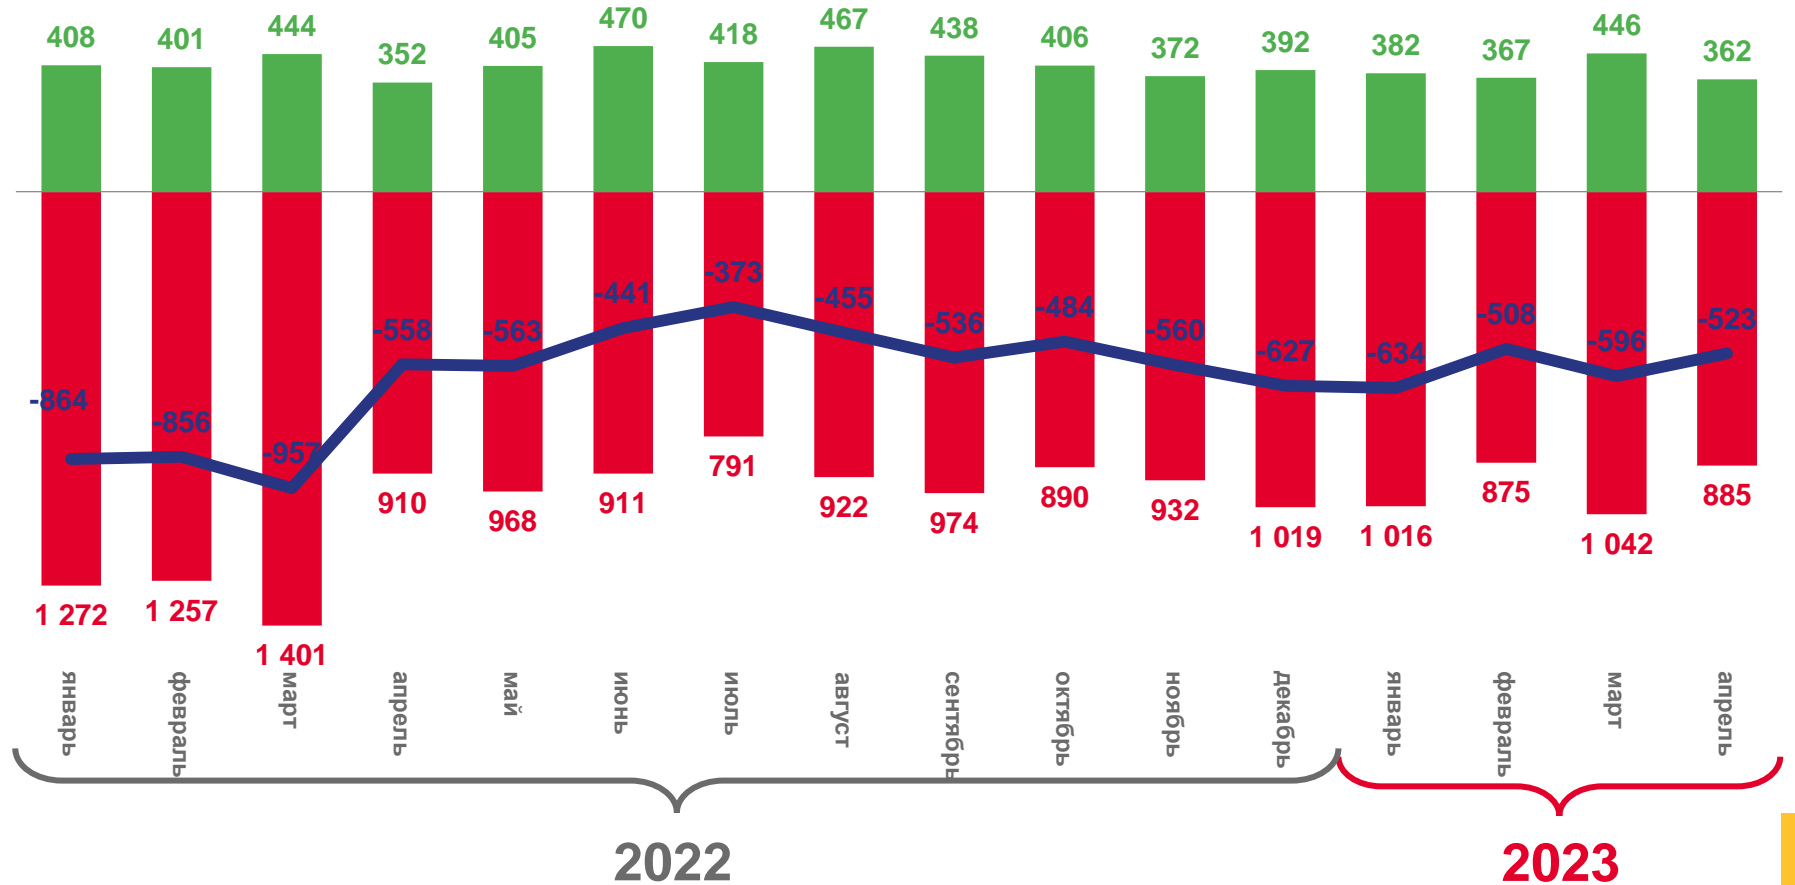

Оперативные демографические показатели

Орловской области

за январь-апрель 2023 года

- 01 Показатели естественного движения населения
- 02 Показатели рождаемости
- 03 Показатели смертности
- 04 Показатели брачности и разводимости
- 05 Показатели миграции населения

ЕСТЕСТВЕННОЕ ДВИЖЕНИЕ НАСЕЛЕНИЯ

ЧЕЛОВЕК

ЯНВАРЬ-АПРЕЛЬ 2023 ГОДА

ЧЕЛОВЕК

-2 261

В РАСЧЕТЕ НА 1 000 ЧЕЛОВЕК
НАСЕЛЕНИЯ

-9,8

Число родившихся

■ Число прибывших
 ■ Число выбывших
 — Миграционный прирост (убыль)

ЧИСЛО ПРИБЫВШИХ ЗА ЯНВАРЬ – АПРЕЛЬ 2023 ГОДА

ТОП-5 РЕГИОНОВ ПО ЧИСЛУ ПРИБЫВШИХ В ОРЛОВСКУЮ ОБЛАСТЬ

г. Москва		305
Московская область		274
Курская область		74
г. Санкт-Петербург		45
Брянская область		38

ЧИСЛО ВЫБЫВШИХ ЗА ЯНВАРЬ – АПРЕЛЬ 2023 ГОДА

ЧЕЛОВЕК

ТОП-5 РЕГИОНОВ ПО ЧИСЛУ ВЫБЫВШИХ ИЗ ОРЛОВСКОЙ ОБЛАСТИ

Московская область		522
г. Москва		407
Курская область		128
г. Санкт-Петербург		89
Тульская область		68