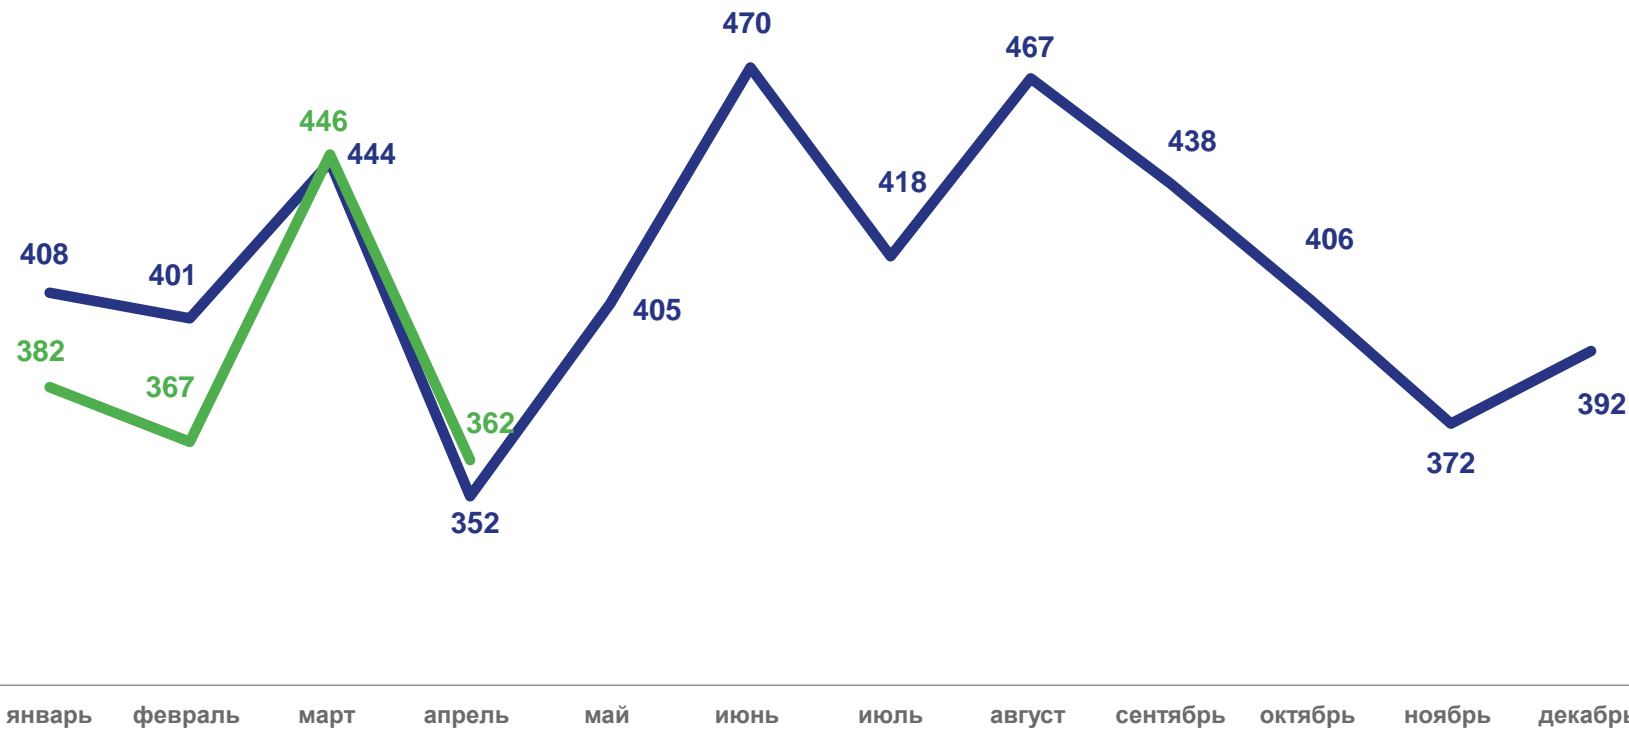

ЧИСЛО ЗАРЕГИСТРИРОВАННЫХ РОДИВШИХСЯ

ЧЕЛОВЕК

ЯНВАРЬ – АПРЕЛЬ 2023 ГОДА

ЧЕЛОВЕК

1 557

В РАСЧЕТЕ НА 1 000
ЧЕЛОВЕК НАСЕЛЕНИЯ

6,8

ИЗМЕНЕНИЕ, %

К ЯНВАРЮ-АПРЕЛЮ 2022 ГОДА

97,0

2022

2023