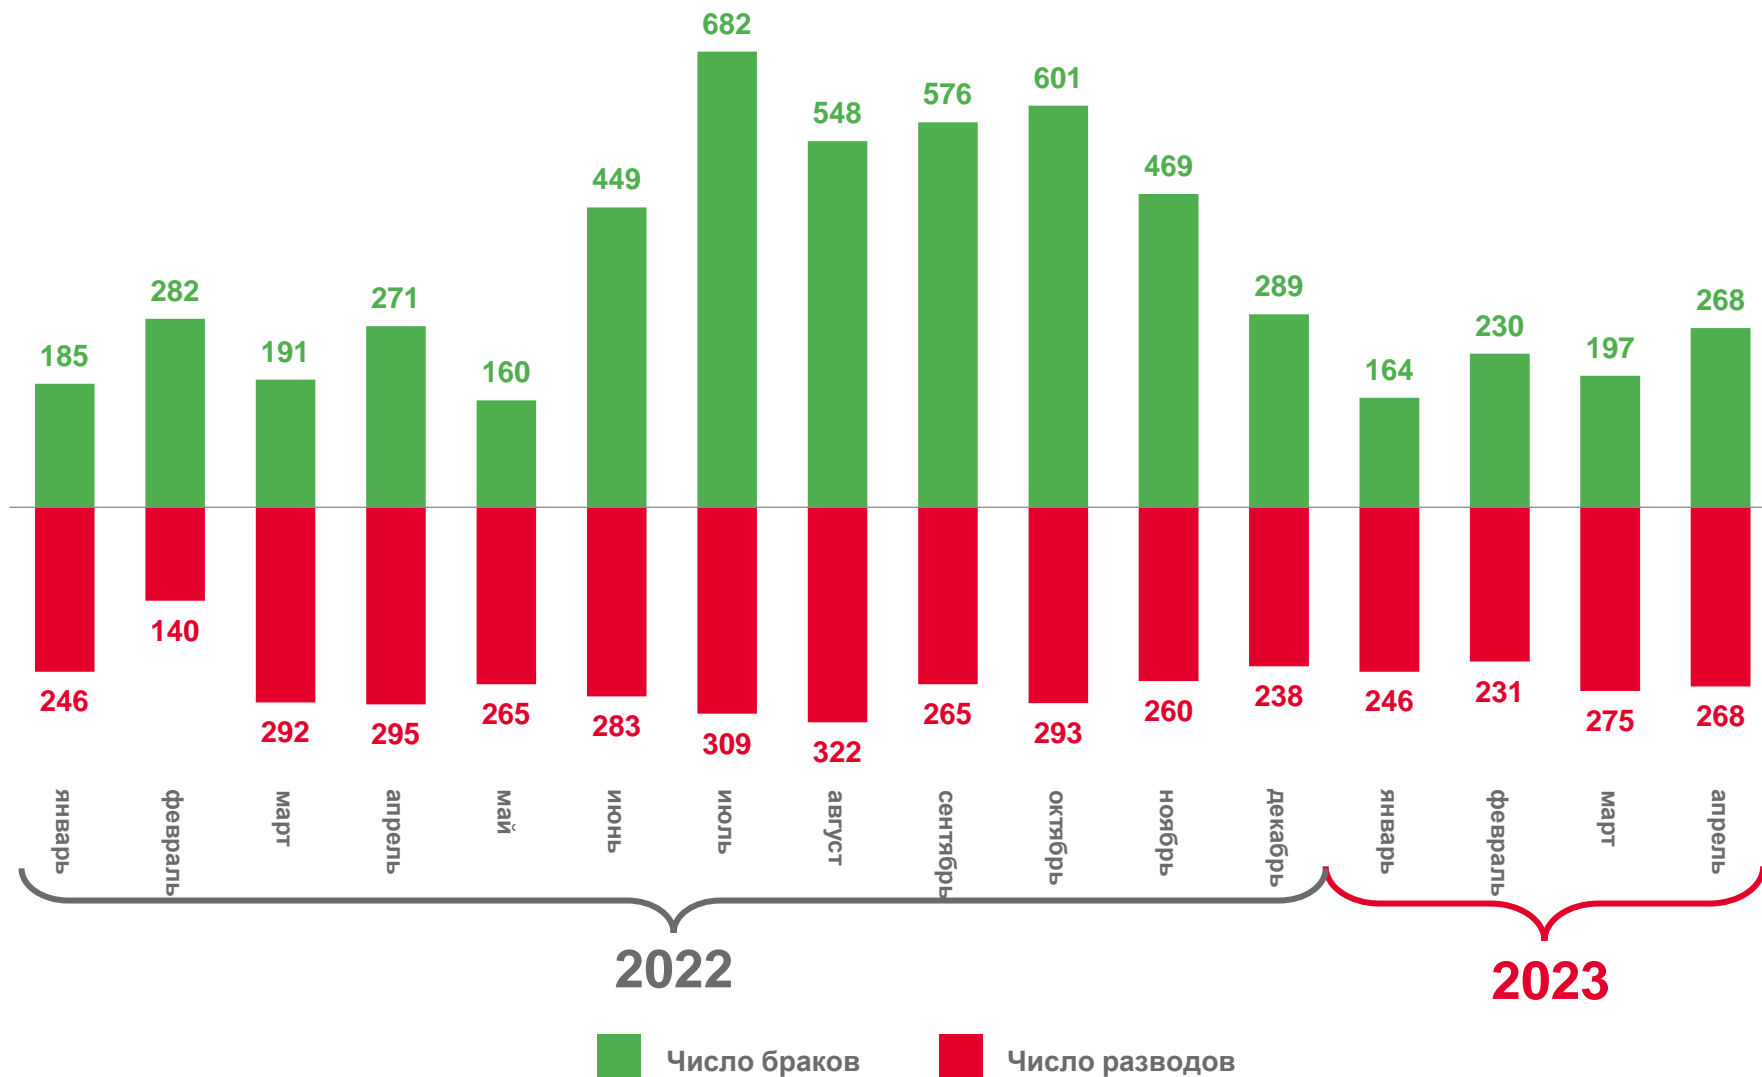

2022

2023

ПОКАЗАТЕЛИ МЛАДЕНЧЕСКОЙ СМЕРТНОСТИ

Число умерших в возрасте до 1 года (человек)

Коэффициент младенческой смертности, на 1 000 родившихся живыми
ДАННЫЕ НАКОПЛЕННЫМ ИТОГОМ

2022

2023

ЧИСЛО ЗАРЕГИСТРИРОВАННЫХ БРАКОВ И РАЗВОДОВ ЕДИНИЦ

ЯНВАРЬ-АПРЕЛЬ 2023 ГОДА

ЧИСЛО БРАКОВ

859

ЧИСЛО РАЗВОДОВ

1 020

ЧИСЛО ЗАРЕГИСТРИРОВАННЫХ БРАКОВ

ЕДИНИЦ

ЯНВАРЬ–АПРЕЛЬ 2023 ГОДА

■ Число прибывших
 ■ Число выбывших
 — Миграционный прирост (убыль)

ЧИСЛО ПРИБЫВШИХ ЗА ЯНВАРЬ – АПРЕЛЬ 2023 ГОДА

ТОП-5 РЕГИОНОВ ПО ЧИСЛУ ПРИБЫВШИХ В ОРЛОВСКУЮ ОБЛАСТЬ

г. Москва		305
Московская область		274
Курская область		74
г. Санкт-Петербург		45
Брянская область		38