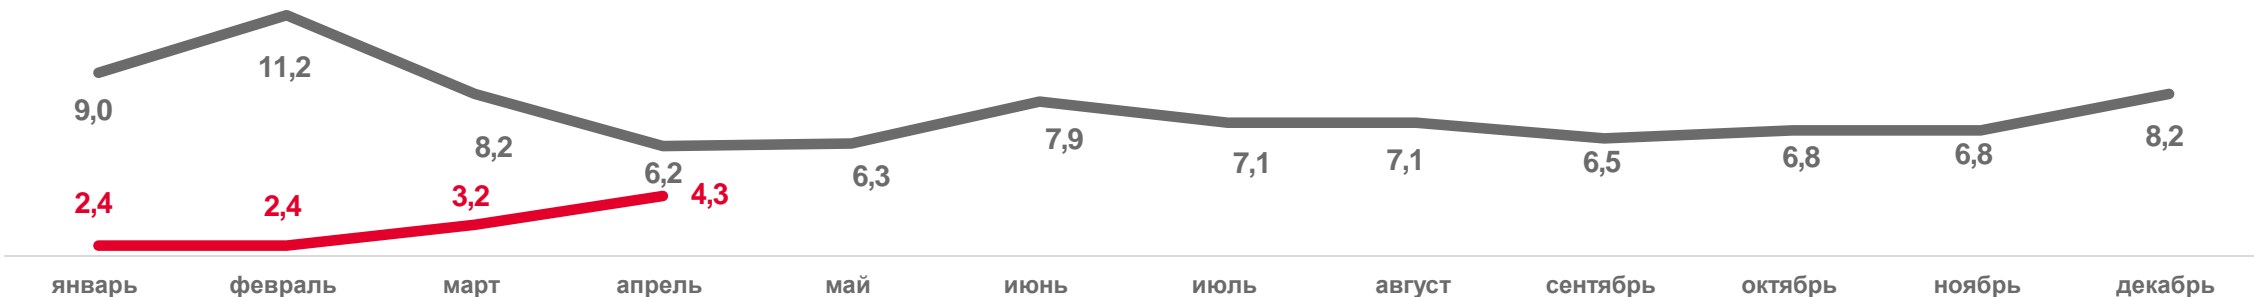

ЯНВАРЬ – АПРЕЛЬ 2023 ГОДА

ЧЕЛОВЕК

3 818

В РАСЧЕТЕ НА 1 000 ЧЕЛОВЕК
НАСЕЛЕНИЯ

16,6

ИЗМЕНЕНИЕ, %

К ЯНВАРЮ-АПРЕЛЮ 2023 ГОДА

78,9

2022

2023

ПОКАЗАТЕЛИ МЛАДЕНЧЕСКОЙ СМЕРТНОСТИ

Число умерших в возрасте до 1 года (человек)

Коэффициент младенческой смертности, на 1 000 родившихся живыми
ДАННЫЕ НАКОПЛЕННЫМ ИТОГОМ

2022

2023

ЧИСЛО ЗАРЕГИСТРИРОВАННЫХ БРАКОВ И РАЗВОДОВ ЕДИНИЦ