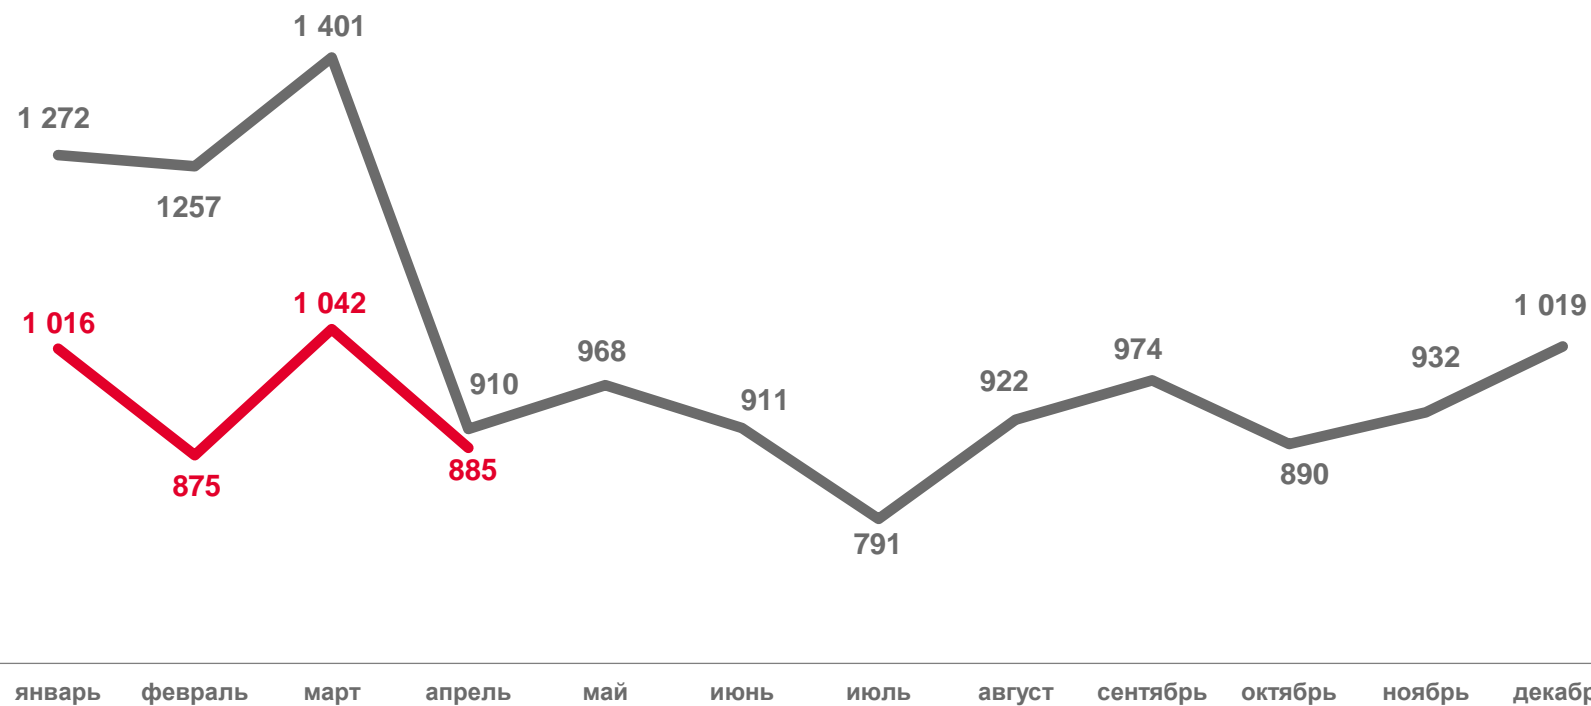

ЯНВАРЬ – АПРЕЛЬ 2023 ГОДА

ЧЕЛОВЕК

3 818

В РАСЧЕТЕ НА 1 000 ЧЕЛОВЕК
НАСЕЛЕНИЯ

16,6

ИЗМЕНЕНИЕ, %

К ЯНВАРЮ-АПРЕЛЮ 2023 ГОДА

78,9

2022

2023

ПОКАЗАТЕЛИ МЛАДЕНЧЕСКОЙ СМЕРТНОСТИ

Число умерших в возрасте до 1 года (человек)

Коэффициент младенческой смертности, на 1 000 родившихся живыми
ДАННЫЕ НАКОПЛЕННЫМ ИТОГОМ

2022

2023

ЧИСЛО ЗАРЕГИСТРИРОВАННЫХ БРАКОВ И РАЗВОДОВ ЕДИНИЦ