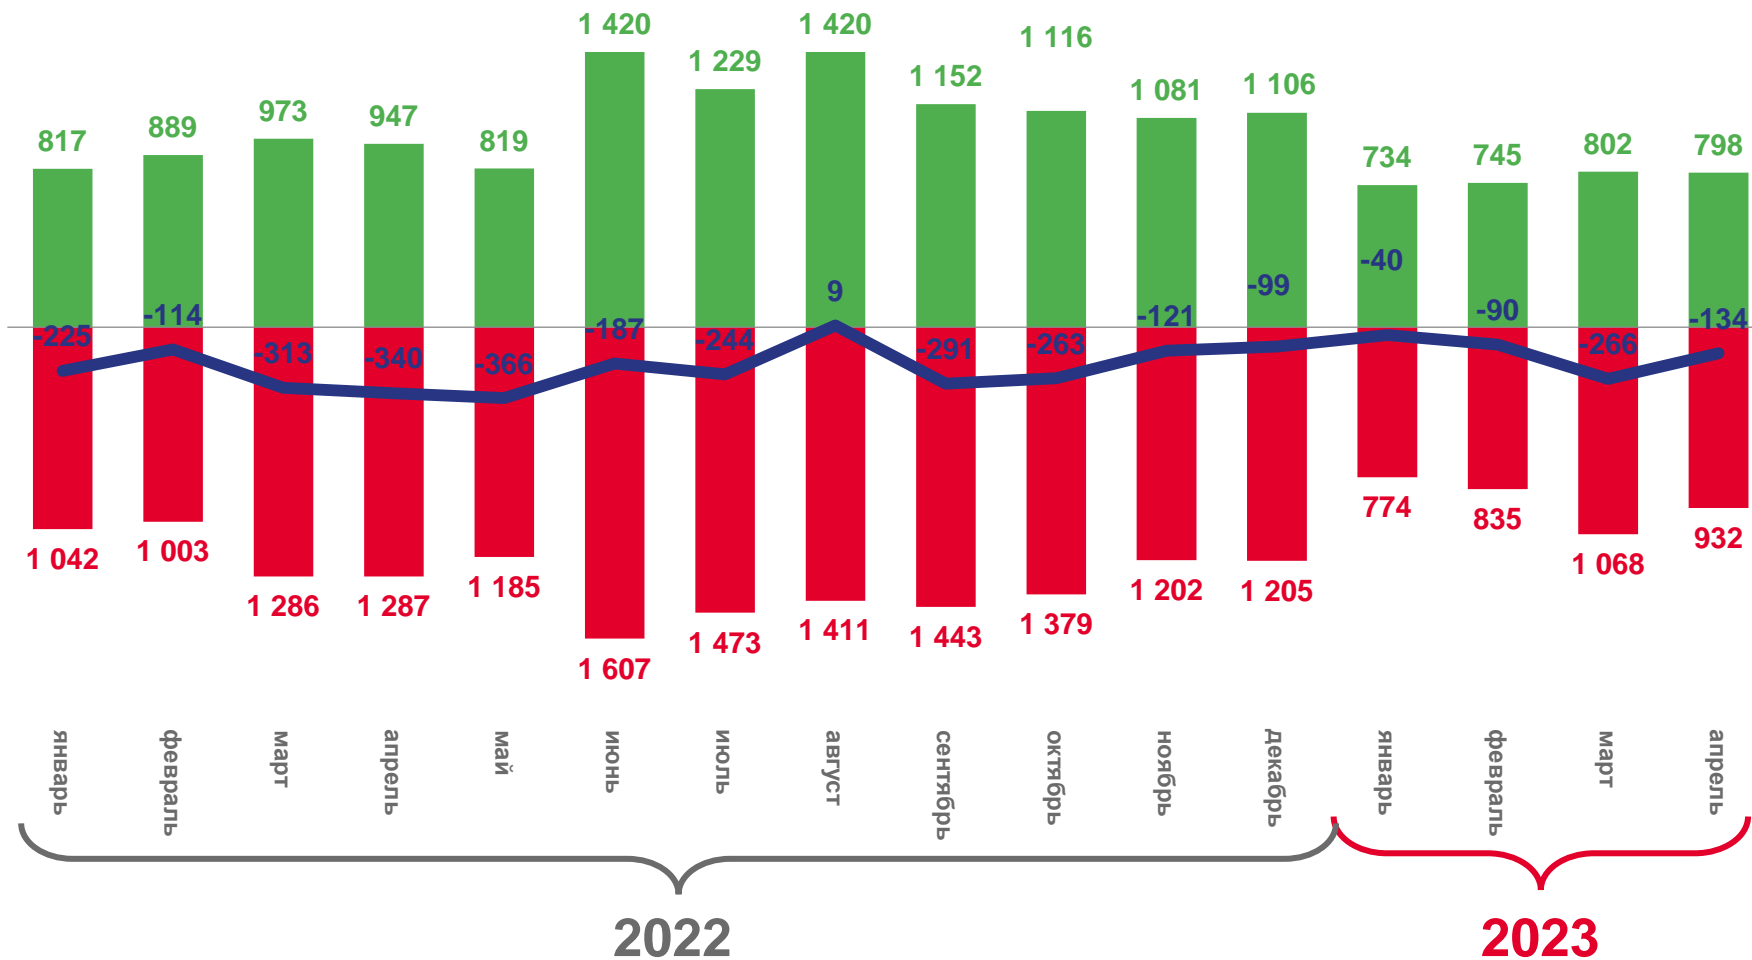

2022

2023

ПОКАЗАТЕЛИ МЛАДЕНЧЕСКОЙ СМЕРТНОСТИ

Число умерших в возрасте до 1 года (человек)

Коэффициент младенческой смертности, на 1 000 родившихся живыми
ДАННЫЕ НАКОПЛЕННЫМ ИТОГОМ

2022

2023

ЧИСЛО ЗАРЕГИСТРИРОВАННЫХ БРАКОВ И РАЗВОДОВ ЕДИНИЦ

2023

МИГРАЦИЯ НАСЕЛЕНИЯ

ЧЕЛОВЕК

ЯНВАРЬ-АПРЕЛЬ 2023 ГОДА

ЕДИНИЦ

-530

В РАСЧЕТЕ НА 10 000 ЧЕЛОВЕК
НАСЕЛЕНИЯ

-23,1

■ Число прибывших
 ■ Число выбывших
 — Миграционный прирост (убыль)

ЧИСЛО ПРИБЫВШИХ ЗА ЯНВАРЬ – АПРЕЛЬ 2023 ГОДА

ТОП-5 РЕГИОНОВ ПО ЧИСЛУ ПРИБЫВШИХ В ОРЛОВСКУЮ ОБЛАСТЬ

г. Москва		305
Московская область		274
Курская область		74
г. Санкт-Петербург		45
Брянская область		38

ЧИСЛО ВЫБЫВШИХ ЗА ЯНВАРЬ – АПРЕЛЬ 2023 ГОДА

ЧЕЛОВЕК

ТОП-5 РЕГИОНОВ ПО ЧИСЛУ ВЫБЫВШИХ ИЗ ОРЛОВСКОЙ ОБЛАСТИ

Московская область		522
г. Москва		407
Курская область		128
г. Санкт-Петербург		89
Тульская область		68