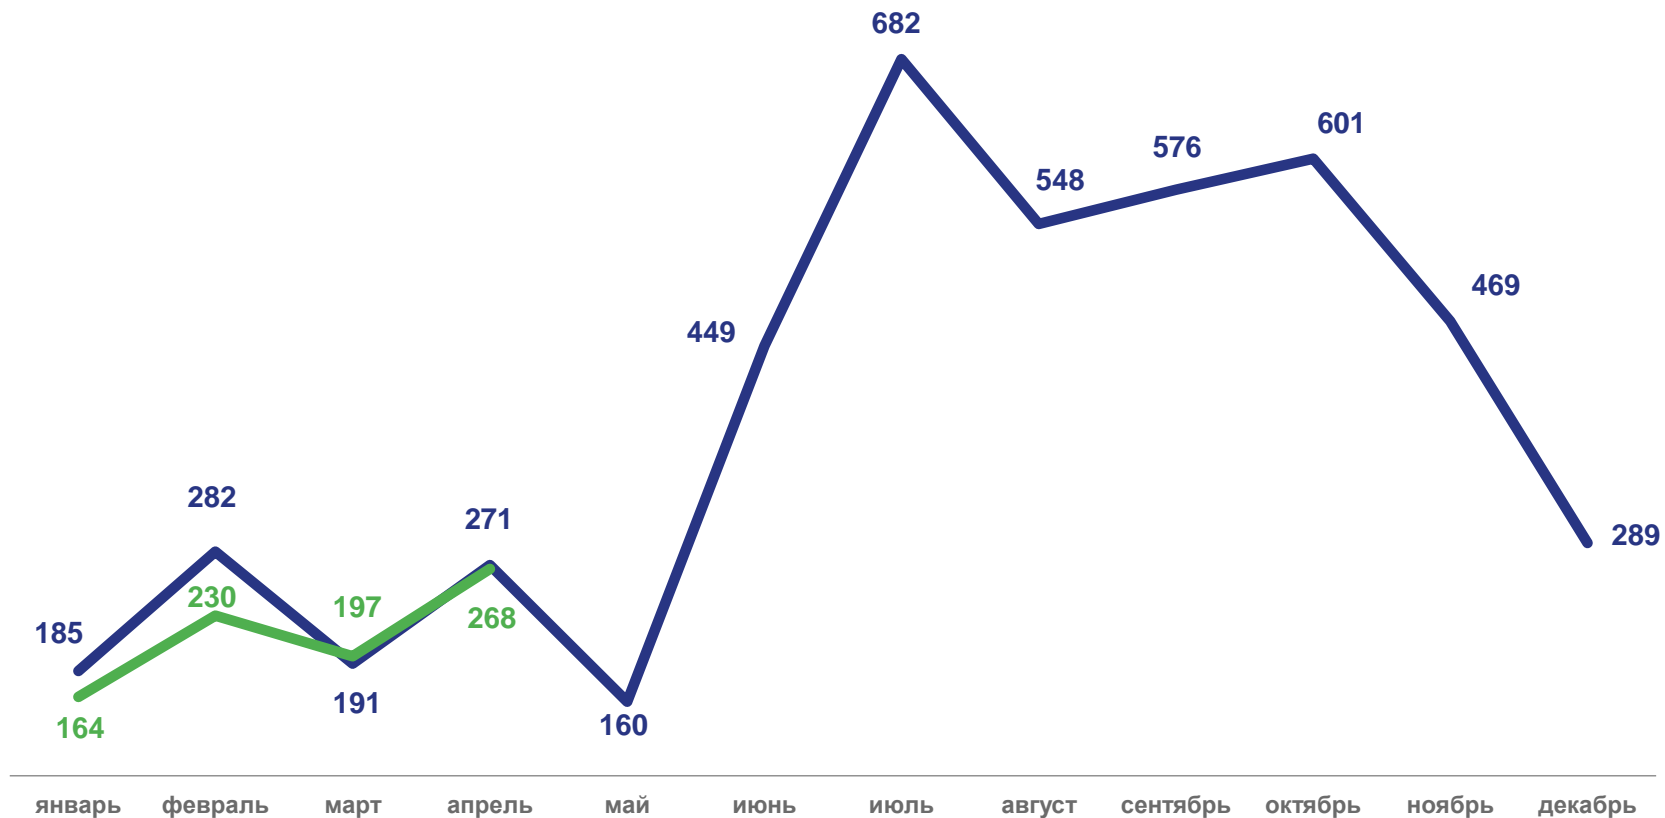

ЧИСЛО ЗАРЕГИСТРИРОВАННЫХ БРАКОВ

ЕДИНИЦ

ЯНВАРЬ–АПРЕЛЬ 2023 ГОДА

В РАСЧЕТЕ НА 1 000 ЧЕЛОВЕК
НАСЕЛЕНИЯ

3,7

ИЗМЕНЕНИЕ, %

К ЯНВАРЮ-АПРЕЛЮ 2022 ГОДА

92,5

2022

2023