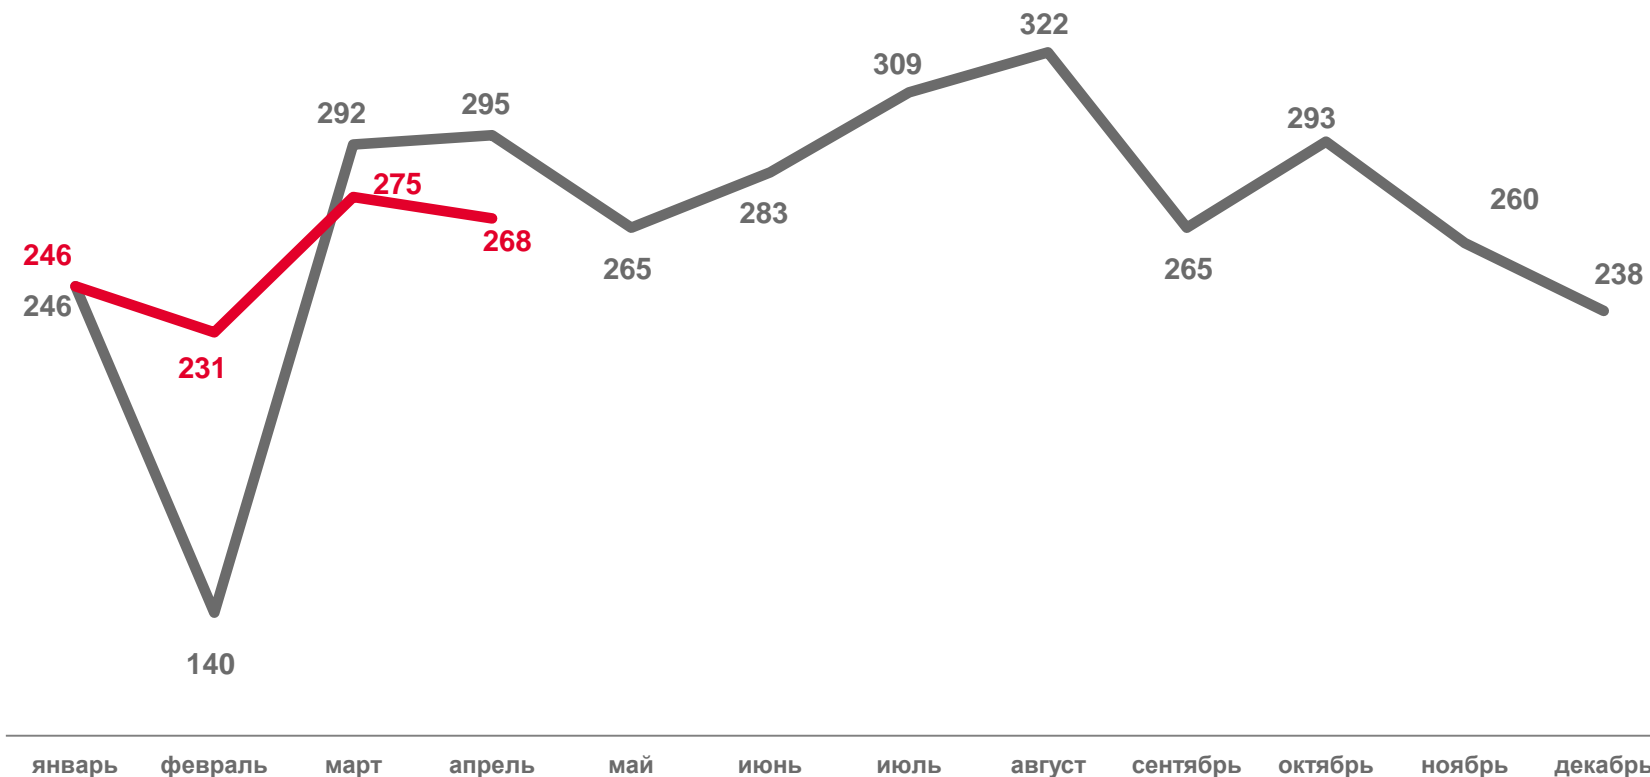

ЕДИНИЦ

ЯНВАРЬ – АПРЕЛЬ 2023 ГОДА

В РАСЧЕТЕ НА 1 000 ЧЕЛОВЕК
НАСЕЛЕНИЯ

4,4

ИЗМЕНЕНИЕ, %

К ЯНВАРЮ-АПРЕЛЮ 2022 ГОДА

104,8

2022

2023

МИГРАЦИЯ НАСЕЛЕНИЯ

ЧЕЛОВЕК

ЯНВАРЬ-АПРЕЛЬ 2023 ГОДА

ЕДИНИЦ

-530

В РАСЧЕТЕ НА 10 000 ЧЕЛОВЕК
НАСЕЛЕНИЯ

-23,1

■ Число прибывших
 ■ Число выбывших
 — Миграционный прирост (убыль)

ЧИСЛО ПРИБЫВШИХ ЗА ЯНВАРЬ – АПРЕЛЬ 2023 ГОДА

ТОП-5 РЕГИОНОВ ПО ЧИСЛУ ПРИБЫВШИХ В ОРЛОВСКУЮ ОБЛАСТЬ

г. Москва		305
Московская область		274
Курская область		74
г. Санкт-Петербург		45
Брянская область		38